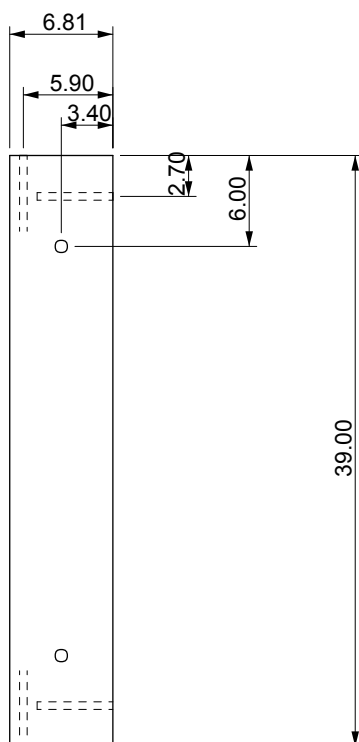

PROYECTO BOOK BOOKSHELF		TÍTULO DESPIECE	Nº PLANO 09
AUTOR VICENT ORTS		DIBUJO PLANTA E ISOMÉTRICO	
CLIENTE RECRO		MATERIAL TABLERO DE PINO	FECHA 13.10.2022
PIEZAS 1	UNIDADES cm	PLANO PIEZA 03	
DIMENSIONES 39x6.8x2	ESCALA 1:10