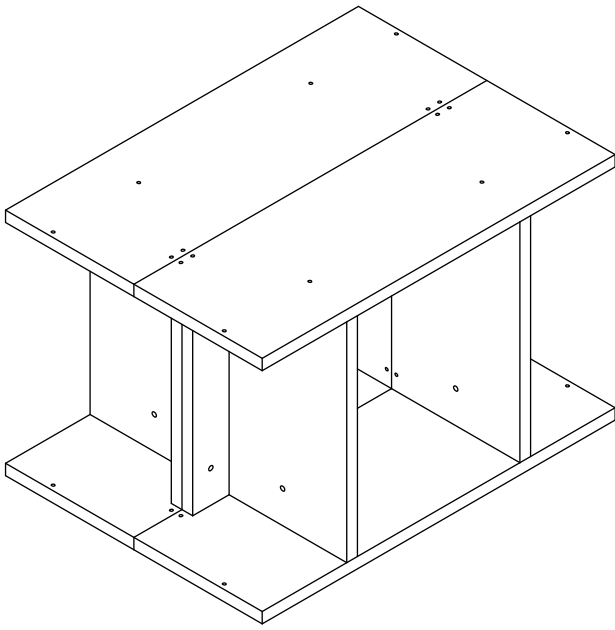

PROYECTO	BOOK BOOKSHELF		TÍTULO	ASIENTOS		Nº PLANO	12
AUTOR	VICENT ORTS		DIBUJO	ISOMÉTRICO		FECHA	
CLIENTE	RECREO		MATERIAL	TABLERO DE PINO		13.10.2022	
PIEZAS	4	UNIDADES	PLANO				
DIMENSIONES	66x24x43	ESCALA	4 ASIENTOS				
					1:10