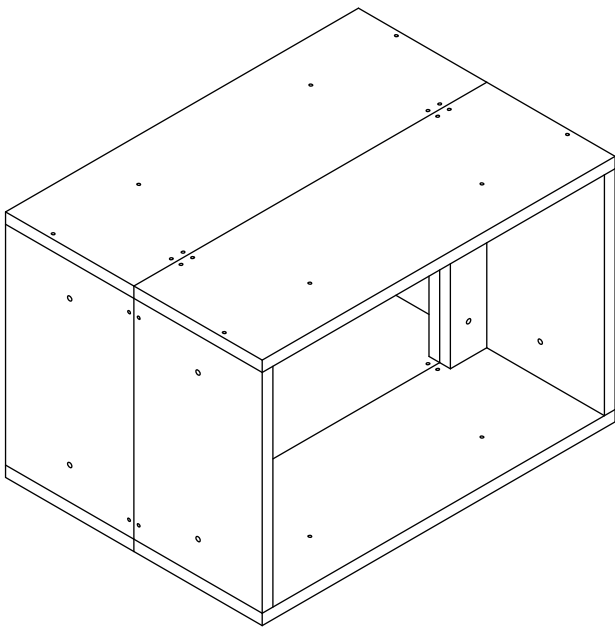

PROYECTO	BOOK BOOKSHELF		TÍTULO	ASIENTOS		Nº PLANO	12
AUTOR	VICENT ORTS		DIBUJO	ISOMÉTRICO		FECHA	
CLIENTE	RECREO		MATERIAL	TABLERO DE PINO		13.10.2022	
PIEZAS	4	UNIDADES	PLANO				
DIMENSIONES	66x24x43	ESCALA	4 ASIENTOS				
					1:10