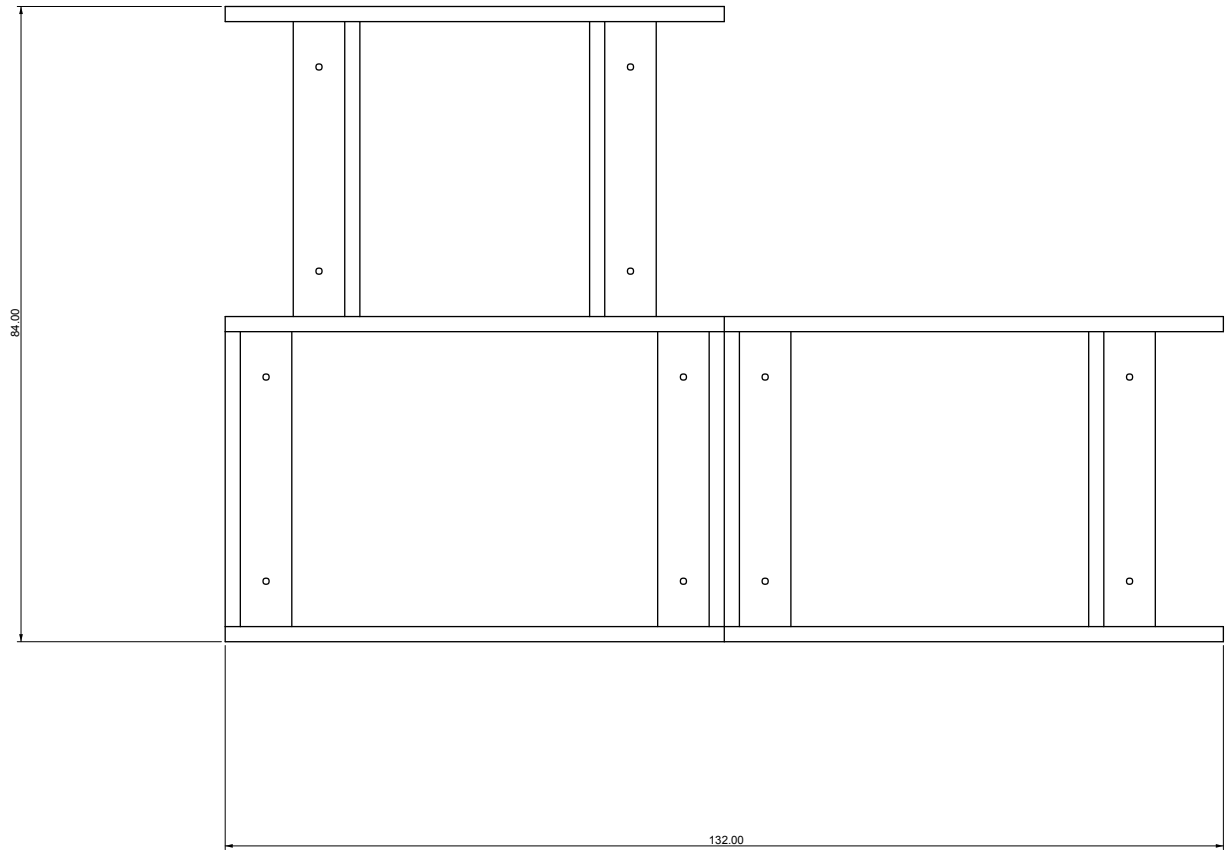

PROYECTO BOOK BOOKSHELF		TÍTULO ISLA		Nº PLANO 11
AUTOR VICENT ORTS		DIBUJO PLANTA Y ALZADO		
CLIENTE RECREO		MATERIAL TABLERO DE PINO		FECHA 13.10.2022
PIEZAS 1	UNIDADES cm	PLANO VISTAS ISLA		
DIMENSIONES 132x484x42		ESCALA 1:10