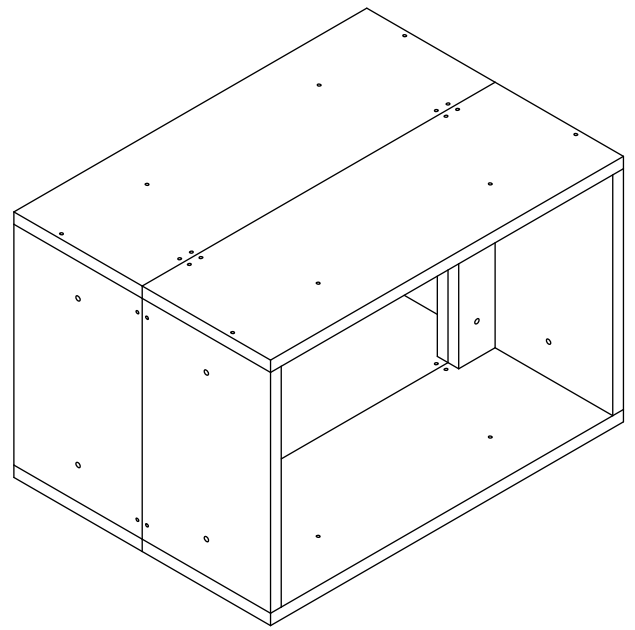

PROYECTO	BOOK BOOKSHELF		TÍTULO	ASIENTOS		Nº PLANO	12
AUTOR	VICENT ORTS		DIBUJO	ISOMÉTRICO		FECHA	
CLIENTE	RECREO		MATERIAL	TABLERO DE PINO		13.10.2022	
PIEZAS	4	UNIDADES	PLANO				
DIMENSIONES	66x24x43	ESCALA	4 ASIENTOS				
					1:10