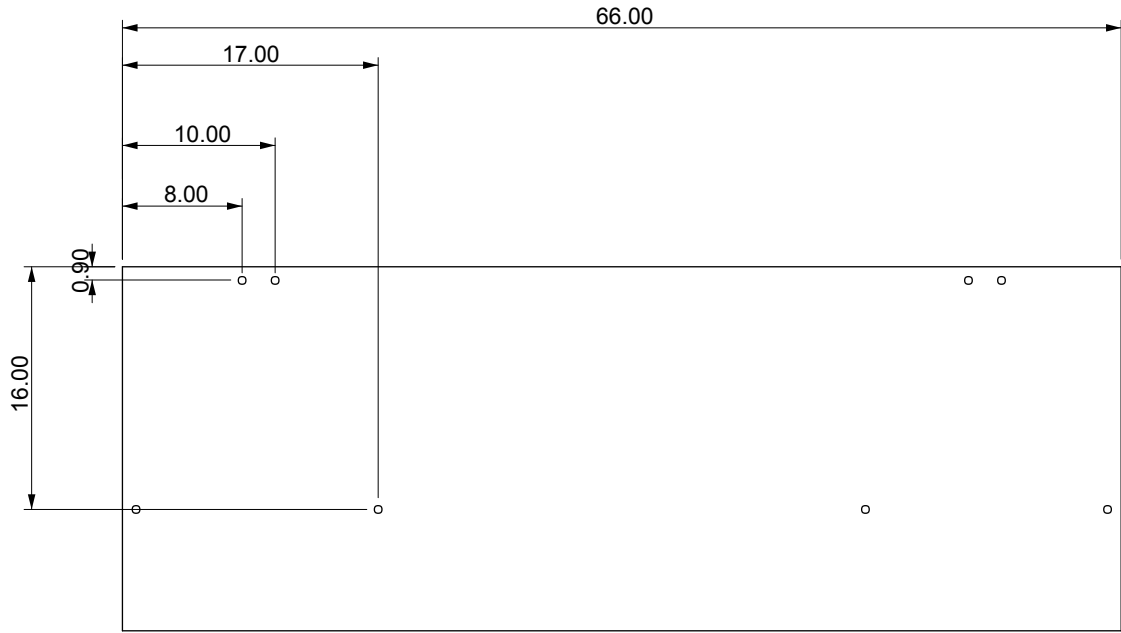

PROYECTO BOOK BOOKSHELF		TÍTULO DESPIECE		Nº PLANO 07
AUTOR VICENT ORTS		DIBUJO PLANTA E ISOMÉTRICO		
CLIENTE RECREO		MATERIAL TABLERO DE PINO		FECHA 13.10.2022
PIEZAS 1	UNIDADES cm	PLANO PIEZA 01		
DIMENSIONES 66x24x2		ESCALA 1:10