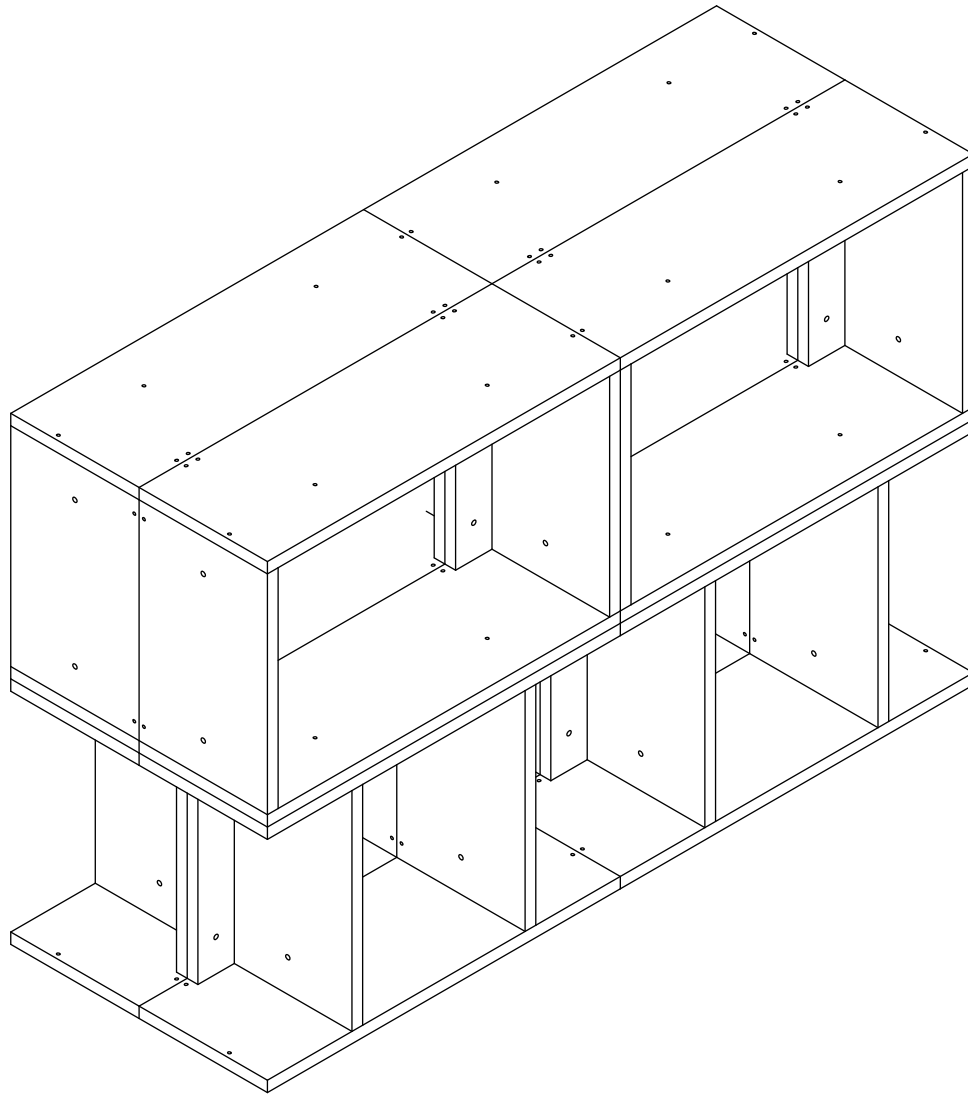

PROYECTO		BOOK BOOKSHELF		TÍTULO	MESA DJ	Nº PLANO	13
AUTOR		VICENT ORTS		DIBUJO	ISOMÉTRICO		
CLIENTE		RECREO		MATERIAL	TABLERO DE PINO	FECHA	13.10.2022
PIEZAS	1	UNIDADES	cm	PLANO	COMPOSICIÓN DJ		
DIMENSIONES	132x484x42	ESCALA	1:10