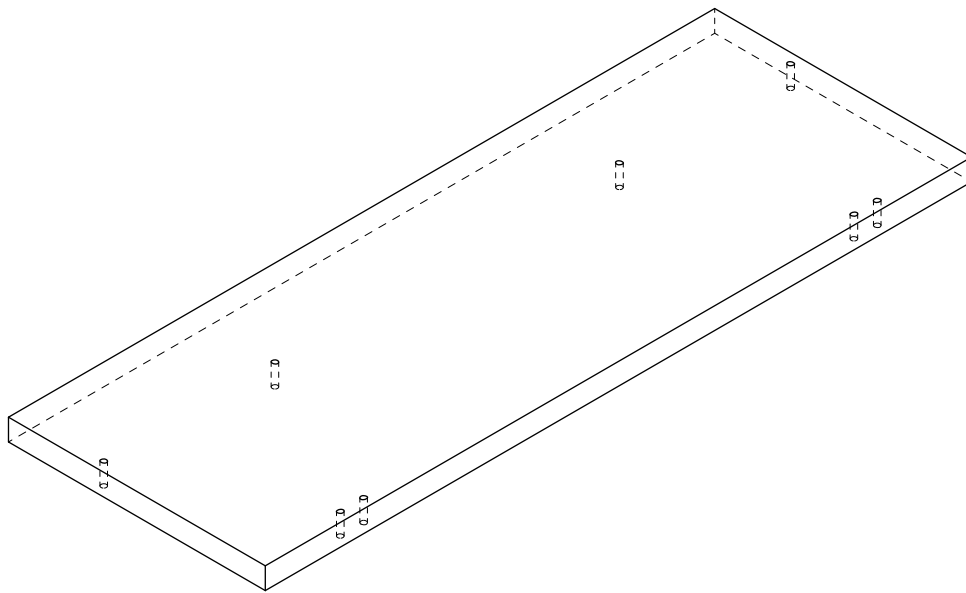

PROYECTO BOOK BOOKSHELF		TÍTULO DESPIECE		Nº PLANO 07
AUTOR VICENT ORTS		DIBUJO PLANTA E ISOMÉTRICO		
CLIENTE RECREO		MATERIAL TABLERO DE PINO		FECHA 13.10.2022
PIEZAS 1	UNIDADES cm	PLANO PIEZA 01		
DIMENSIONES 66x24x2		ESCALA 1:10