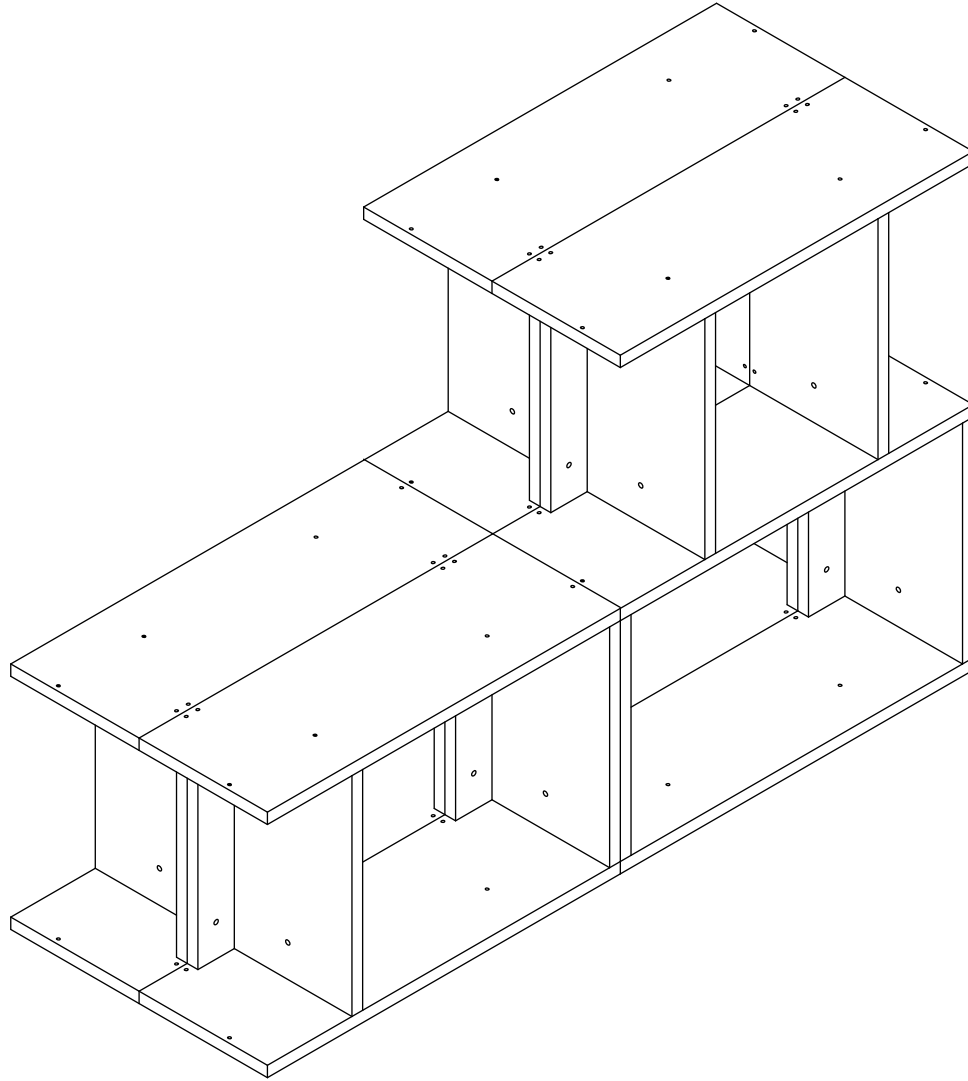

PROYECTO	BOOK BOOKSHELF	TÍTULO	ISLA	Nº PLANO	10
AUTOR	VICENT ORTS	DIBUJO	ISOMÉTRICO		
CLIENTE	RECREO	MATERIAL	TABLERO DE PINO	FECHA	13.10.2022
PIEZAS	1	UNIDADES	cm	CONJUNTO ISLA	
DIMENSIONES	132x484x42	ESCALA	1:10