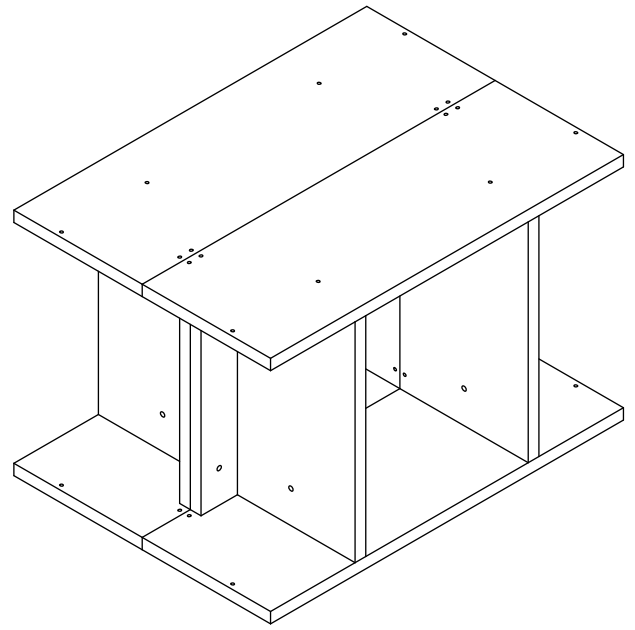

PROYECTO	BOOK BOOKSHELF		TÍTULO	ASIENTOS		Nº PLANO	12
AUTOR	VICENT ORTS		DIBUJO	ISOMÉTRICO		FECHA	
CLIENTE	RECREO		MATERIAL	TABLERO DE PINO		13.10.2022	
PIEZAS	4	UNIDADES	PLANO				
DIMENSIONES	66x24x43	ESCALA	4 ASIENTOS				
					1:10