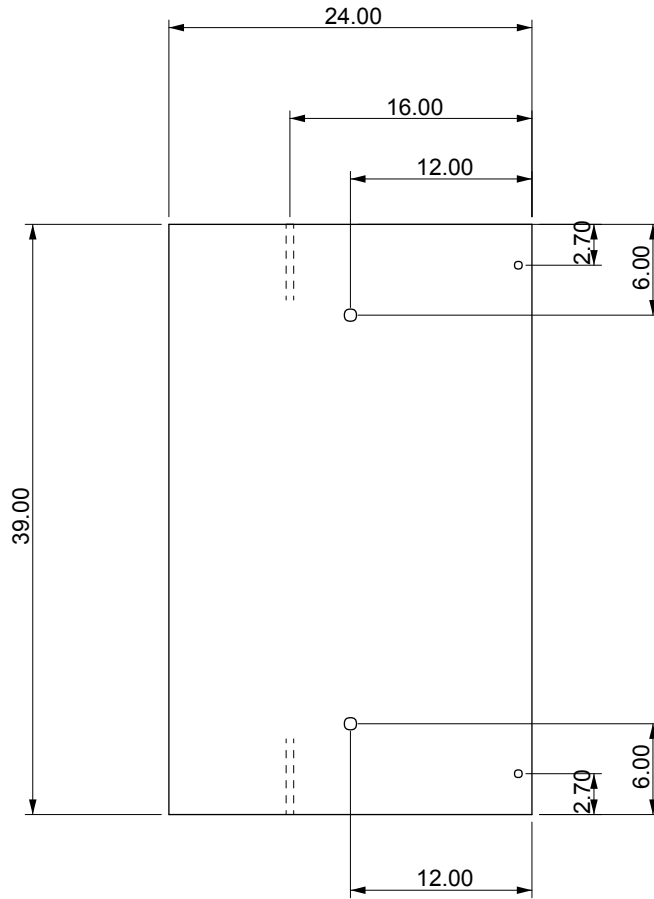

PROYECTO BOOK BOOKSHELF		TÍTULO DESPIECE	Nº PLANO 08
AUTOR VICENT ORTS		DIBUJO PLANTA E ISOMÉTRICO	
CLIENTE RECRO		MATERIAL TABLERO DE PINO	FECHA 13.10.2022
PIEZAS 1	UNIDADES cm	PLANO PIEZA 02	
DIMENSIONES 39x24x2	ESCALA 1:10