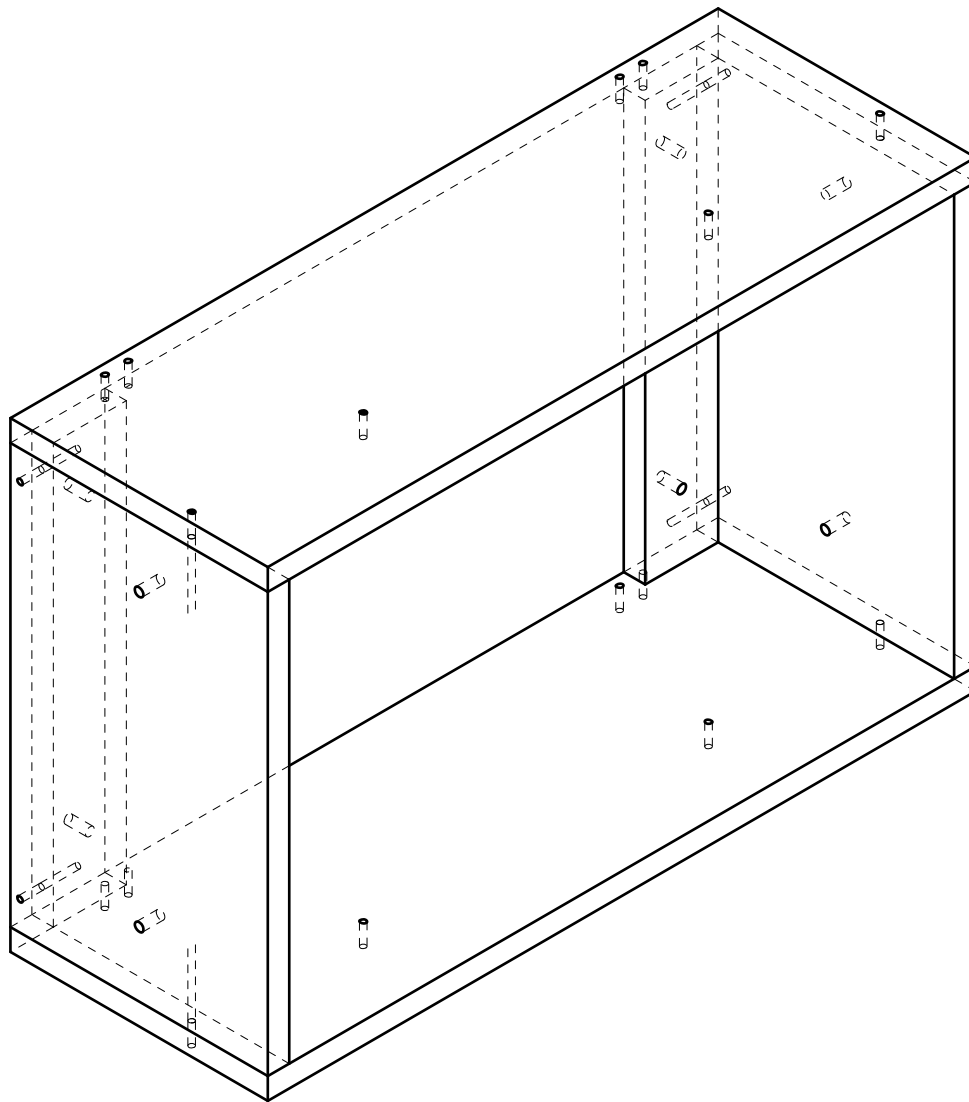

PROYECTO		BOOK BOOKSHELF		TÍTULO	MODULO BASE	Nº PLANO	06
AUTOR		VICENT ORTS		DIBUJO	ISOMÉTRICO		
CLIENTE		RECREO		MATERIAL	TABLERO DE PINO	FECHA	13.10.2022
PIEZAS	1	UNIDADES	cm	PLANO	MODULO 2CM ESPESOR		
DIMENSIONES	66x24x43	ESCALA	1:10